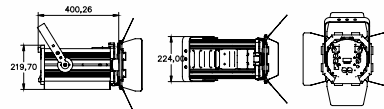

PACKAGE

- NET WEIGHT : 8.5 KGS
- GROSS WEIGHT : 10 KGS
- PACKING SIZE : 58*32.5*32 CM (1PC/CARTON)

DIMENSION

BEAM ANGLE