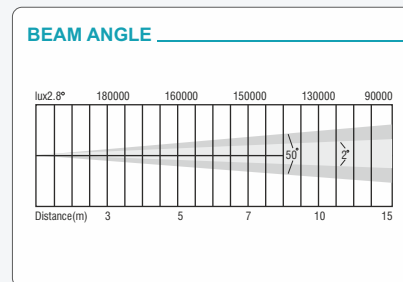

# SMART SPOT 440

## OUTPUT

- **LAMP** : OSRAM SIRIUS HRI 440W DISCHARGE BULB
- **BEAM ANGLE** : 2°-50°
- **COLOUR** : 6 COLOUR PLATE
- **LIFE TIME** : 2000 HRS

## PHYSICAL

- **DIMENSIONS** : 100\*36\*46 CM
- **WEIGHT** : 15 KG
- **FLIGHT CASE SIZE** : 110\*45\*50 CM