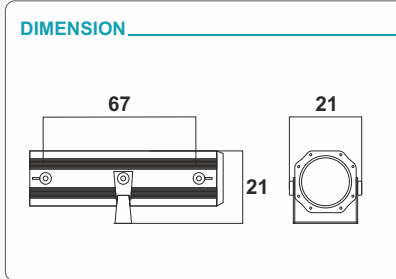

## OUTPUT

- **LAMP** : OSRAM MSD 17R 350W
- **BEAM ANGLE** : 2°-50°
- **COLOUR** : R, G, B, W, Y
- **LIFE TIME** : 2000 HRS

## PHYSICAL

- **DIMENSIONS** : 100\*21\*21 CM
- **WEIGHT** : 13.5 KG
- **FLIGHT CASE SIZE** : 106\*45\*50 CM