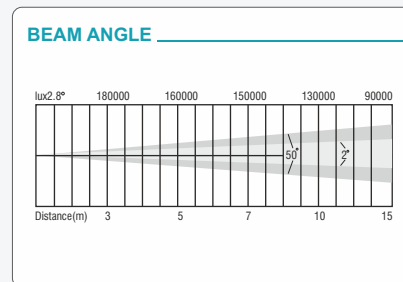

## OUTPUT

- **LAMP** : OSRAM MSD 17R 350W
- **BEAM ANGLE** : 2°-50°
- **COLOUR** : R, G, B, W, Y
- **LIFE TIME** : 2000 HRS

## PHYSICAL

- **DIMENSIONS** : 100\*21\*21 CM
- **WEIGHT** : 13.5 KG
- **FLIGHT CASE SIZE** : 106\*45\*50 CM