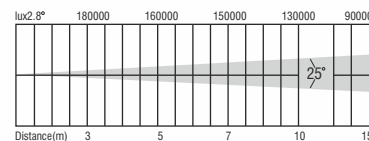

## DIMENSION

## BEAM ANGLE

## OUTPUT

- **LAMP** : 18 PCS 10W HIGH BRIGHTNESS RGBW LED
- **BEAM ANGLE** : 25°
- **CCT** : 2700-6500K
- **LIFE TIME** : 50000 HRS