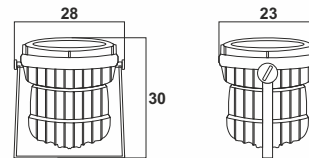

## DIMENSION

## PHYSICAL

- DIMENSIONS : 28\*23\*30 CM
- WEIGHT : 8 KG
- PACKING : 60\*50\*32 CM (4-IN-1 CARTON BOX)