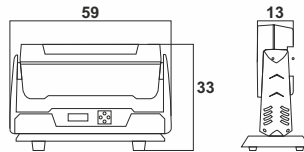

## DIMENSION

## PHYSICAL

- DIMENSIONS : 59\*13\*33 CM
- WEIGHT : 15 KG
- PACKING : 65\*20\*40 CM (2-IN-1 FLIGHT CASE)